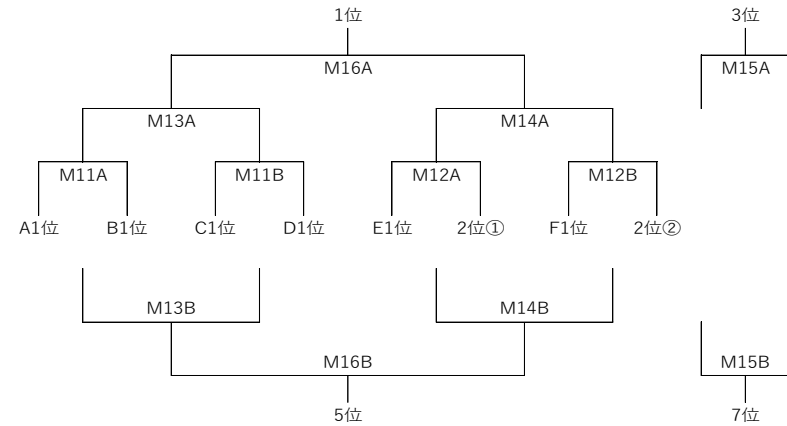

4v4 第3回 PSV益田 CUP U10

| グループ | 1 | 2 | 3 | 4 |
|-------|-------------|-------------|-----------|------|
| グループA | FCオッパー | サンパルス浜田 | アムスメロン | |
| グループB | FC2nd | サンパルス浜田セグンド | レインボーダイヤ | |
| グループC | GotsuV4 | F.C.Legame | SUFUミニオンズ | |
| グループD | FUTURE PINK | NV4 | 3ワイワイ | |
| グループE | フォルトゥーナSP | 5フレッチ益田 | いいだF5 | |
| グループF | O S S | カイハルリソウキ | リトルみすみ | イエロー |

8:00 受付開始
8:45 受付終了

| 開始時間 | LAP | Aコート | | | | Bコート | | | | | |
|----------|------|-----------------|-------|----|-------|-----------|-----------------|-------|----|-------|------|
| | | 予選リーグ | | | | | | | | | |
| 9:00 | 0:15 | Aリーグ/1試合目 | A1 | vs | A2 | Bリーグ/1試合目 | B1 | vs | B2 | | |
| 9:15 | 0:15 | Cリーグ/1試合目 | C1 | vs | C2 | Dリーグ/1試合目 | D1 | vs | D2 | | |
| 9:30 | 0:15 | Eリーグ/1試合目 | E1 | vs | E2 | Fリーグ/1試合目 | F1 | vs | F2 | | |
| 9:45 | 0:15 | Aリーグ/2試合目 | A2 | vs | A3 | Bリーグ/2試合目 | B2 | vs | B3 | | |
| 10:00 | 0:15 | Cリーグ/2試合目 | C2 | vs | C3 | Dリーグ/2試合目 | D2 | vs | D3 | | |
| 10:15 | 0:15 | Eリーグ/2試合目 | E2 | vs | E3 | Fリーグ/2試合目 | F3 | vs | F4 | | |
| 10:30 | 0:15 | Aリーグ/3試合目 | A1 | vs | A3 | Bリーグ/3試合目 | B1 | vs | B3 | | |
| 10:45 | 0:15 | Cリーグ/3試合目 | C1 | vs | C3 | Dリーグ/3試合目 | D1 | vs | D3 | | |
| 11:00 | 0:15 | Eリーグ/3試合目 | E1 | vs | E3 | Fリーグ/3試合目 | F1 | vs | F4 | | |
| 11:15 | 0:15 | Eリーグ/4試合目 | | vs | | Fリーグ/4試合目 | F2 | vs | F3 | | |
| 決勝トーナメント | | | | | | | | | | | |
| 11:30 | 0:15 | 準々決勝 | A1位 | vs | B1位 | M11A | 準々決勝 | C1位 | vs | D1位 | M11B |
| 11:45 | 0:15 | 準々決勝 | E1位 | vs | 2位① | M12A | 準々決勝 | F1位 | vs | 2位② | M12B |
| 12:00 | 0:15 | 【1-4】準決勝 (M11勝) | M11A勝 | vs | M11B勝 | M13A | 【5-8】準決勝 (M11負) | M11A負 | vs | M11B負 | M13B |
| 12:15 | 0:15 | 【1-4】準決勝 (M12勝) | M12A勝 | vs | M12B勝 | M14A | 【5-8】準決勝 (M12負) | M12A負 | vs | M12B負 | M14B |
| 12:30 | 0:15 | 3位決定戦 | M13A負 | vs | M14A負 | M15A | 7位決定戦 | M13B勝 | vs | M14B勝 | M15B |
| 12:45 | 0:15 | 決勝戦 | M13A勝 | vs | M14A勝 | M16A | 5位決定戦 | M13B勝 | vs | M14B勝 | M16B |
| 13:00 | 0:15 | 閉会式 | | | | | | | | | |

※全リーグの2位の中で、上位2チームは決勝トーナメントに進出となります(2位①、2位②)。